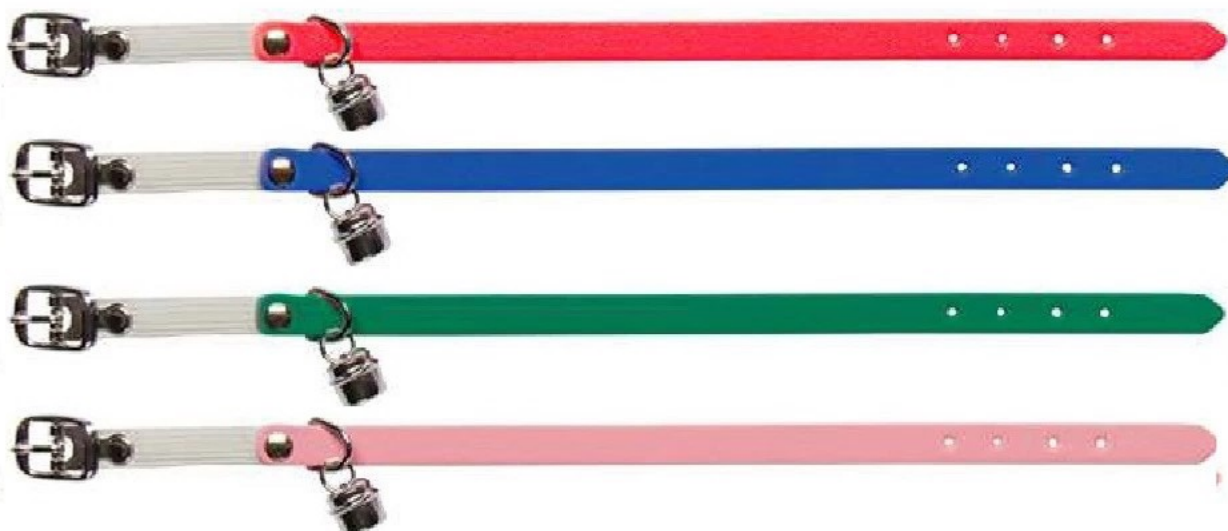

ASSORBENTE NEUTRA		
N015	Kg 15	PZ 1

Paglianatura Lettiera Naturale Roditori

LETTIERA PELLETTA		
Z117	Kg 15	PZ 1

Paglianatura Lettiera Naturale Cavalli

LETTIERA PELLETTA		
Z118	Kg 15	PZ 1

Collare Gatto elasticizzato in pelle con strass e camp.

COLLARE ELASTICIZZATO			
H080-1	Colore ROSSO	Cm 1 X 30	PZ 3
H080-2	Colore NERO	Cm 1 X 30	PZ 3
H080-3	Colore ROSA	Cm 1 X 30	PZ 3
H080-4	Colore AZZURRO	Cm 1 X 30	PZ 3

Collare Gatto elasticizzato in pelle con campanellino