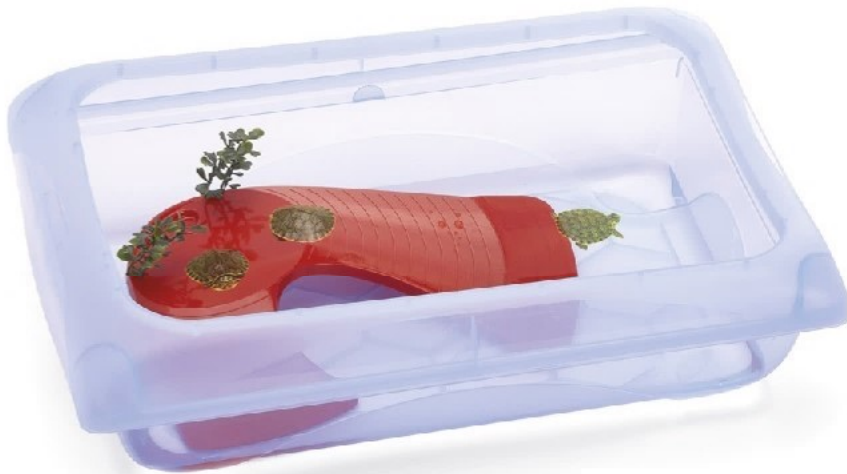

**Tartarughiera
Atlantis**

<i>QUALITA' IMAC</i>		
156899	Cm 45,5x31x13,5h	PZ 6