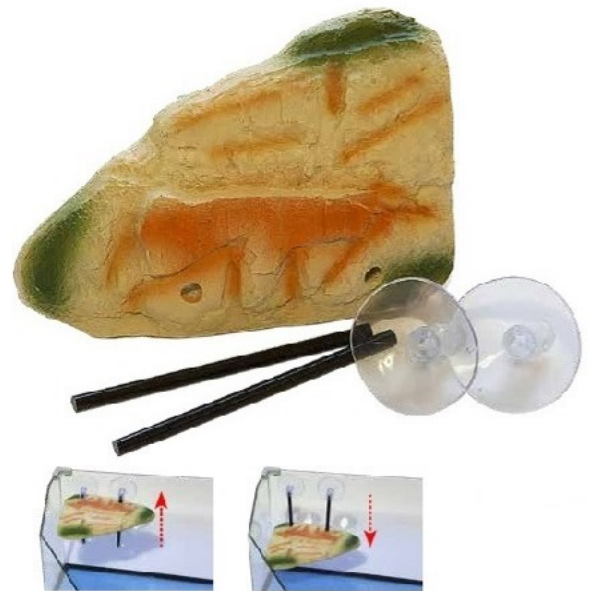

Isola Tartarughiera

CON VENTOSE		
L065	Cm 19	PZ 1

**Termoriscaldatore
Tartarughiere**

RISCALDATORE RETTILI		
L028-1	Mm 50X107 - W 7,5	PZ 1
L028-2	Mm 65X137 - W 15	PZ 1