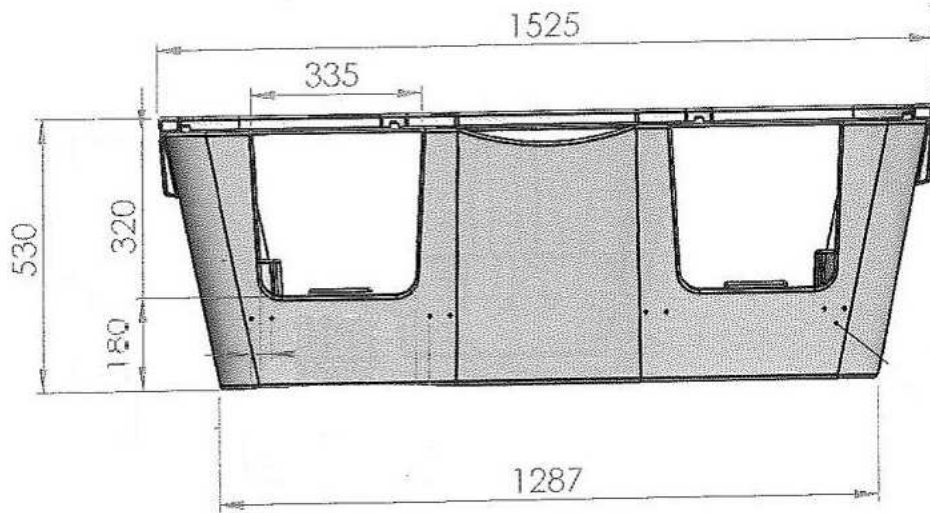

Misure Vasca