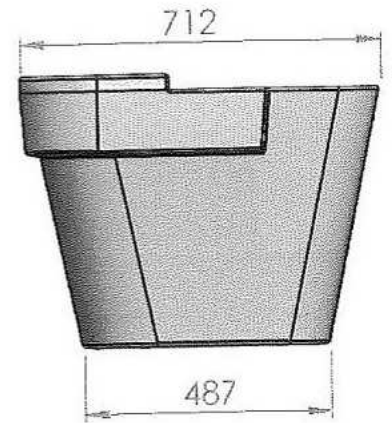

Misure Vasca