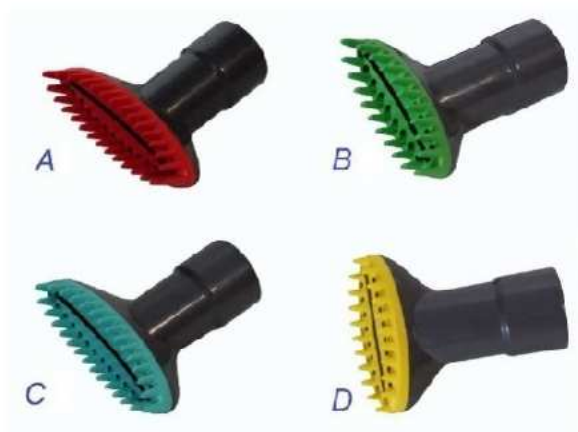

<i>BOCCHETTE BTS 3000</i>		
<i>Codice</i>	<i>Caratteristiche</i>	<i>Quant.</i>
<i>D003</i>	<i>A Bocchetta Special Brush</i>	<i>PZ 1</i>
<i>D004</i>	<i>B Bocchetta pelo corto</i>	
<i>D005</i>	<i>C Bocchetta pelo medio</i>	
<i>D006</i>	<i>D Bocchetta pelo lungo</i>