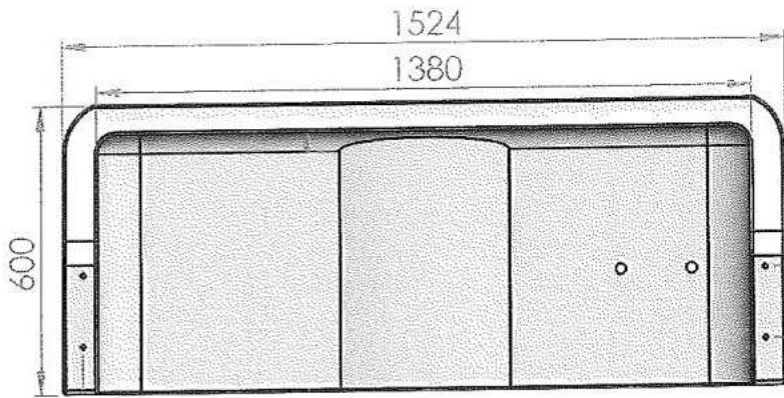

Misure Vasca