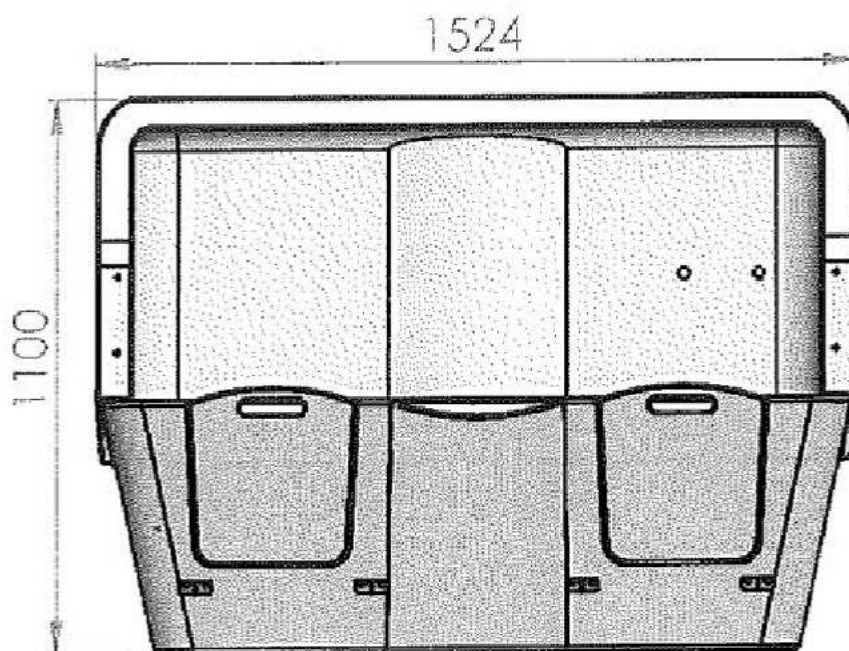

Misure Vasca