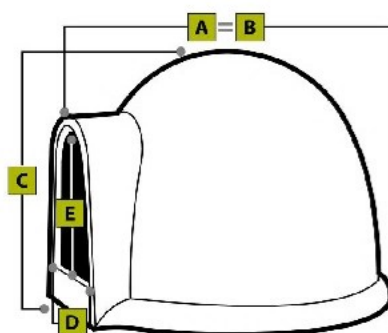

Cuccia IGLOO				
Dog House - Niche - Hundehütte - Caseta de Perros				
Misura	A	B	C	D
Maxi	107	77	37	45
Grande	85	65	30	36
Media	69	50	25	29
Piccola	59	37	18	22

Le misure dei materiali sono espresse in centimetri con tolleranze di $\pm 1\%$

Colori: Pietra, Tortora