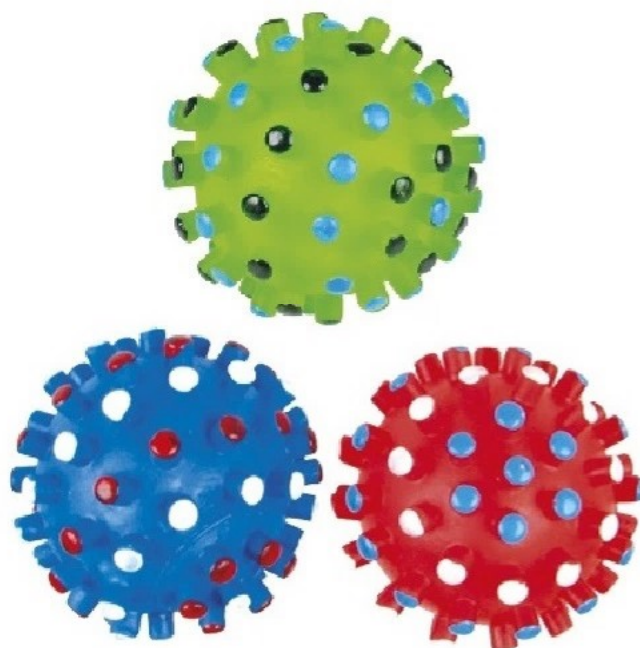

Palla Spike

GIOCO IN VINILE		
M232	Cm 8	PZ 6