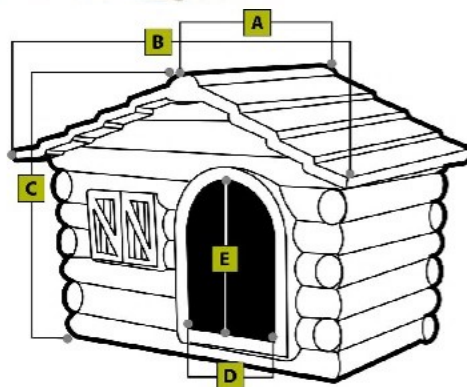

Codice	Taglia	COLORI	QUANTITA'
T001-1	MINI	PUNT. SCURO	PZ 1
T001-2	MINI	GRAPHITE	PZ 1
T001-3	MINI	TORTORA	PZ 1
T001-4	MINI	PIETRA	PZ 1

Codice	Taglia	DIMENSIONI	COLORI	QUANTITA'
T002-1	PICCOLA	CM 53 X 76 X 54	PUNT. SCURO	PZ 1
T002-2	PICCOLA	CM 53 X 76 X 54	GRAPHITE	PZ 1
T003-1	MEDIA	CM 71 X 96 X 69	PUNT. SCURO	PZ 1
T003-2	MEDIA	CM 71 X 96 X 69	GRAPHITE	PZ 1
T004-1	GRANDE	CM 78 X 121 X 85	PUNT. SCURO	PZ 1
T005	MAXI	CM 106 X 150 X 106	PUNT. SCURO	PZ 1