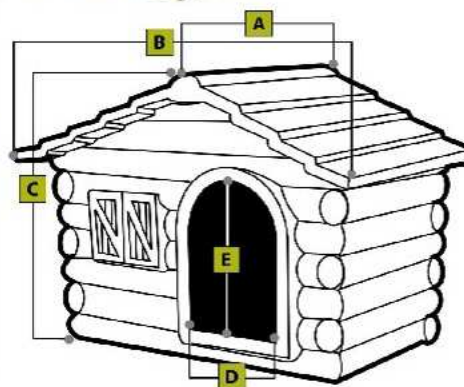

Codice	Taglia	COLORI	QUANTITA'
T001-1	MINI	PUNT. SCURO	PZ 1
T001-2	MINI	GRAPHITE	PZ 1
T001-3	MINI	TORTORA	PZ 1
T001-4	MINI	PIETRA	PZ 1

Codice	Taglia	DIMENSIONI	COLORI	QUANTITA'
T002-1	PICCOLA	Cm 53 x 76 x 54	PUNT. SCURO	PZ 1
T002-2	PICCOLA	Cm 53 x 76 x 54	GRAPHITE	PZ 1
T003-1	MEDIA	Cm 71 x 96 x 69	PUNT. SCURO	PZ 1
T003-2	MEDIA	Cm 71 x 96 x 69	GRAPHITE	PZ 1
T004-1	GRANDE	Cm 78 x 121 x 85	PUNT. SCURO	PZ 1
T005	MAXI	Cm 106 x 150 x 106	PUNT. SCURO	PZ 1