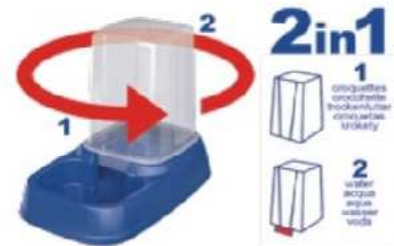

<i>CIOTOLA EAT & DRINK</i>		
G015	Cm 27 X 17,5 X 21 h - Lt 1,60	PZ 4

<i>CIOTOLA EAT & DRINK</i>		
G016	Cm 33,5 X 27 X 27,5 h - Lt 3,70	PZ 4

36cm!

<i>CIOTOLA EAT & DRINK</i>		
G072	Cm 44 x 26 X 36 h - Lt 8,00	PZ 4