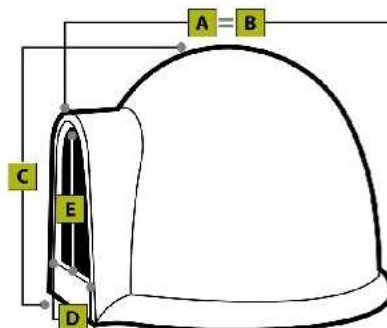

Cuccia IGLOO Dog House - Niche - Hundehütte - Caseta de Perros				
Misura	A	B	C	D
Maxi	107	77	37	45
Grande	85	65	30	36
Media	69	50	25	29
Piccola	59	37	18	22

Le misure dei materiali sono espresse in centimetri con tolleranze di $\pm 1\%$

Su richiesta, ulteriori colori con produzione minima di 25 pezzi.

Colori: Pietra, Tortora