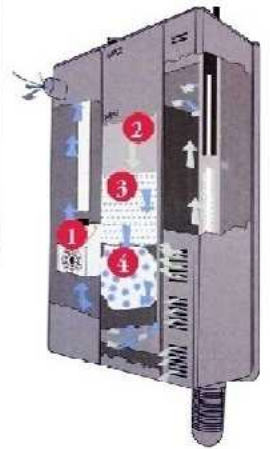

<i>POMPA INTERNA</i>				
<i>Codice</i>	<i>Portata</i>	<i>Dimensioni</i>	<i>Prevalenza</i>	<i>Quant.</i>
LQ003	Lt 600 - 9 W	Cm 6,2x4,5x5,2h	1,2 m/H	PZ 3

<i>SCATOLA FILTRO COMPLETA</i>			
<i>Codice</i>	<i>Portata</i>	<i>Dimensioni</i>	<i>Quant.</i>
L016	Lt 100 - 5 W	Cm 18x6,5x19h	PZ 3
L017	Lt 150 - 5,5 W	Cm 17x8,7x25,5h	PZ 3
L018	Lt 300 - 10 W	Cm 22,5x9,2x31,5	PZ 1