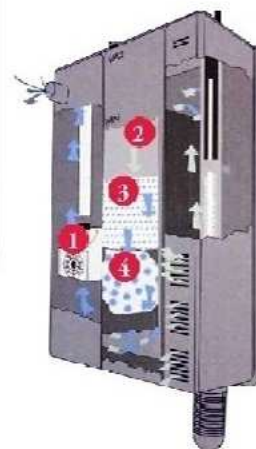

<i>POMPA INTERNA</i>				
<i>Codice</i>	<i>Portata</i>	<i>Dimensioni</i>	<i>Prevalenza</i>	<i>Quant</i>
LQ003	Lt 600 - 9 W	Cm 6,2x4,5x5,2h	1,2 m/H	PZ 3

<i>SCATOLA FILTRO COMPLETA</i>			
<i>Codice</i>	<i>Portata</i>	<i>Dimensioni</i>	<i>Quant</i>
L016	Lt 100 - 5 W	Cm 18x6,5x19h	PZ 3
L017	Lt 150 - 5,5 W	Cm 17x8,7x25,5h	PZ 3
L018	Lt 300 - 10 W	Cm 22,5x9,2x31,5	PZ 1