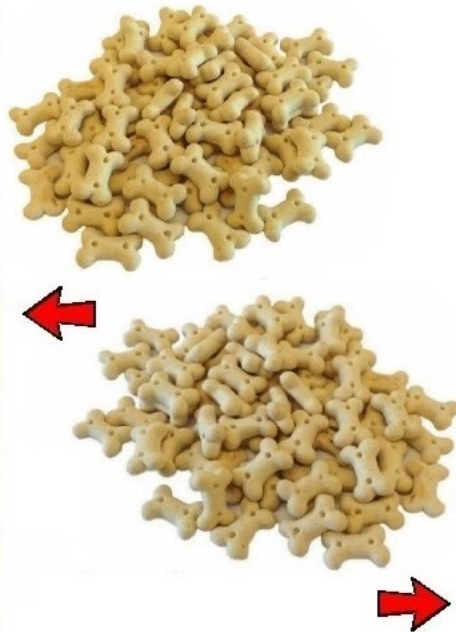

<i>FRUITY ANANAS</i>			
<i>P075</i>	<i>Cm 2 X 0,7</i>	<i>Gr 300</i>	<i>PZ 10</i>

<i>FRUITY MELA</i>			
<i>P076</i>	<i>Cm 2 X 0,7</i>	<i>Gr 300</i>	<i>PZ 10</i>