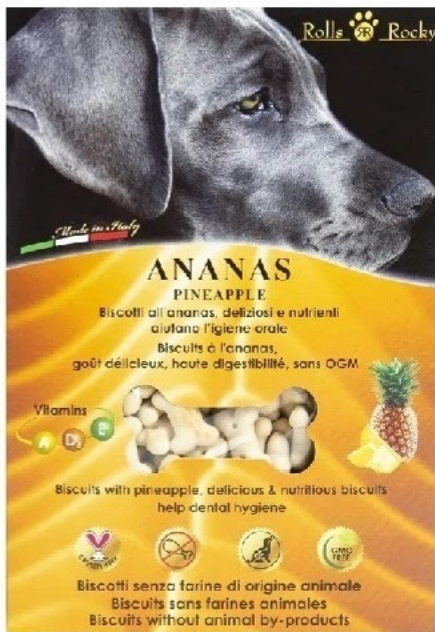

<i>FRUITY ANANAS</i>			
<i>P075</i>	<i>Cm 2 X 0,7</i>	<i>Gr 300</i>	<i>PZ 10</i>

<i>FRUITY MELA</i>			
<i>P076</i>	<i>Cm 2 X 0,7</i>	<i>Gr 300</i>	<i>PZ 10</i>