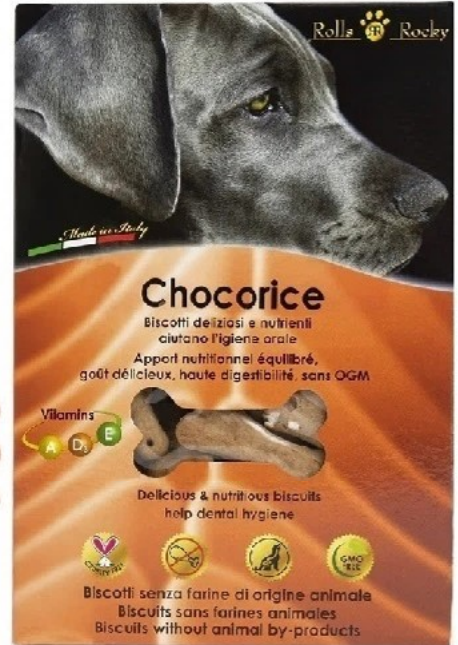

<i>TWIST FRESH 02</i>			
VO21	ESPOSITORE	Gr 100	PZ 12

<i>TWIST FRESH 03</i>			
VO22	ESPOSITORE	Gr 100	PZ 12

Rolls  Rocky

Linea Snack Rolls Rocky

- Biscotti
- Ossi di Prosciutto
- Salsicce
- Snack morbidi

<i>MICROS MIX - VANIGLIA E CARMELLO</i>			
P072	Cm 2 X 0,7	Gr 300	PZ 10

<i>BABY - VANIGLIA</i>			
P073	Cm 5,5 X 1,5	Gr 300	PZ 10

<i>MINI - VANIGLIA</i>			
P089	Cm 3,5 X 1	Gr 300	PZ 10

<i>GOURMET - POMODORI, SPINACI, CARRUBA VANIGLIA</i>			
P074	Cm 5,5 X 1,5	Gr 300	PZ 10

<i>MINI ZOO - VANIGLIA E CARMELLO</i>			
<i>P086</i>	<i>Cm 4,5 X 2</i>	<i>Gr 300</i>	<i>PZ 10</i>