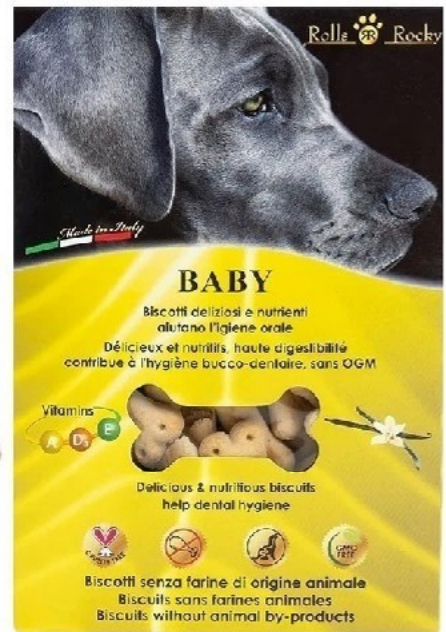

<i>TWIST FRESH 02</i>			
VO21	ESPOSITORE	Gr 100	PZ 12

<i>TWIST FRESH 03</i>			
VO22	ESPOSITORE	Gr 100	PZ 12

Rolls  Rocky

Linea Snack Rolls Rocky

- Biscotti
- Ossi di Prosciutto
- Salsicce
- Snack morbidi

<i>MICROS MIX - VANIGLIA E CARMELLO</i>			
P072	Cm 2 X 0,7	Gr 300	PZ 10