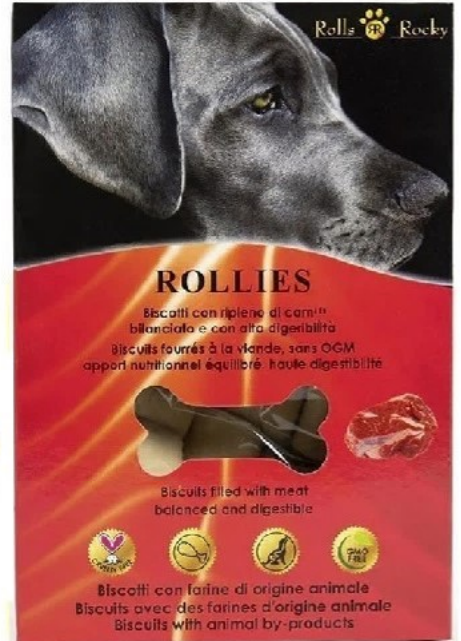

PZ 10

*HEART MOON E STAR – POMODORO,
CURCUMA, VANIGLIA*

P090

Cm 5, X 3,5

Gr 300

PZ 10

MINI ROLLIES - CARNE E PESCE			
P083	Cm 1 X 2,5	GR 300	PZ 10

ROLLIES - CARNE			
P084	Cm 3,5 X 3	Gr 300	PZ 10