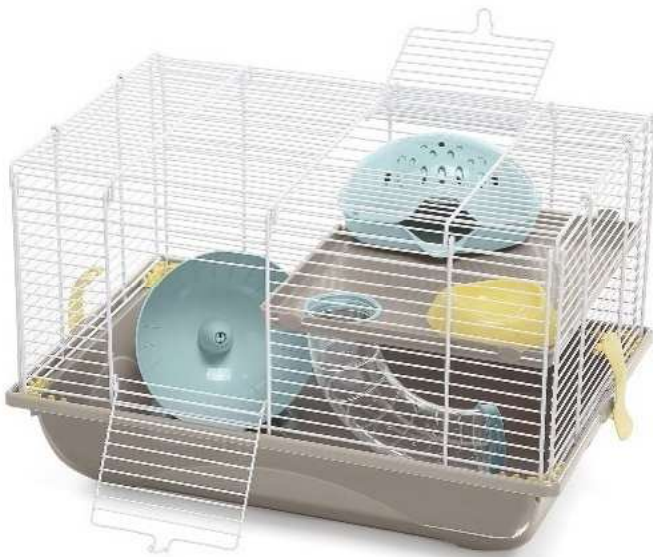

<i>IMAC CRICETO 2</i>		
107896	Cm 45X30,5X27h	PZ 3

<i>IMAC CRICETO 9 - TORTORA</i>		
106411	Cm 45X30,5X29 h	PZ 1

<i>IMAC CRICETO 9 - BLU</i>		
106458	Cm 45X30,5X29 h	PZ 1